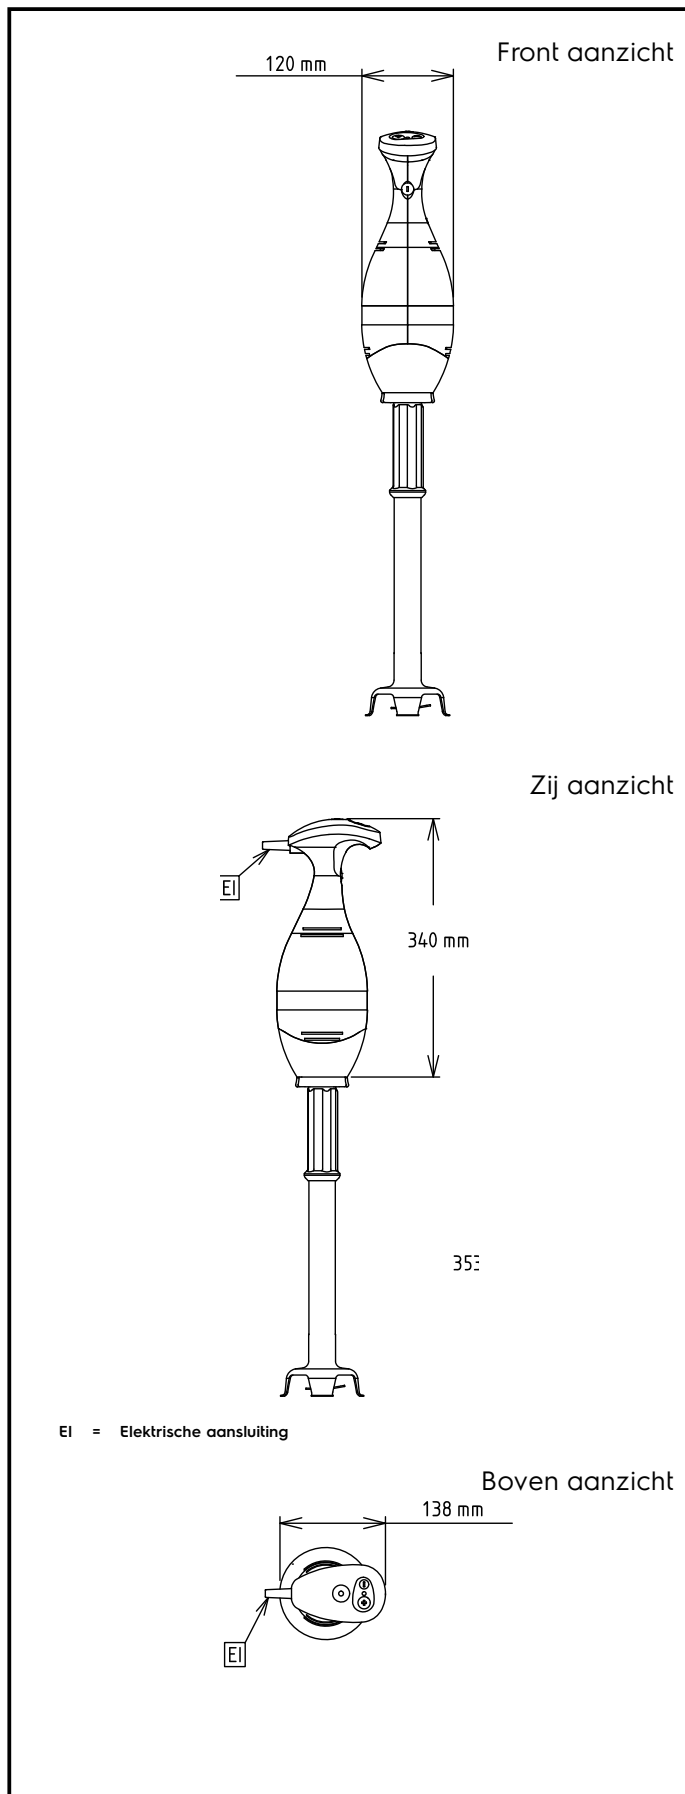

Elektra

Voltage	600355 (BP3535)	220-240 V/1 ph/50/60 Hz
Elektrisch max. vermogen		0.35 kW
Stekker type		CE-SCHUKO

Capaciteit

Capaciteit	30 liter

Algemene gegevens

Externe afmetingen, lengte	138 mm
Externe afmetingen, breedte	120 mm
Externe afmetingen, hoogte	665 mm
Gewicht, netto (kg)	3.25
Rotatie snelheid	0 - 9000 tpm
Waterdichtheid index	IP34

Meegeleverde accessoires

- 1 stuks OPZET STAAFMIXER 353 mm, voor alle modellen Bermixer Pro PNC 650132

Optionele accessoires

- OPZET GARDE 400 mm, versterkte uitvoering, voor alle modellen Bermixer Pro PNC 650108 ☐
- OPZET STAAFMIXER 353 mm, voor alle modellen Bermixer Pro PNC 650132 ☐
- OPZET STAAFMIXER 453 mm, voor alle modellen Bermixer Pro PNC 650133 ☐
- VERSTELBARE RAIL voor BERMIXER, kookketel diameter van Ø375 mm tot Ø650 mm, voor gebruik met de houder 653294 PNC 653292 ☐
- HOUDER voor BERMIXER motorunit met de staafmixer. Voor plaatsing op de rand van de kookketel of op de verstelbare rail 653292. Niet geschikt voor de garde. PNC 653294 ☐